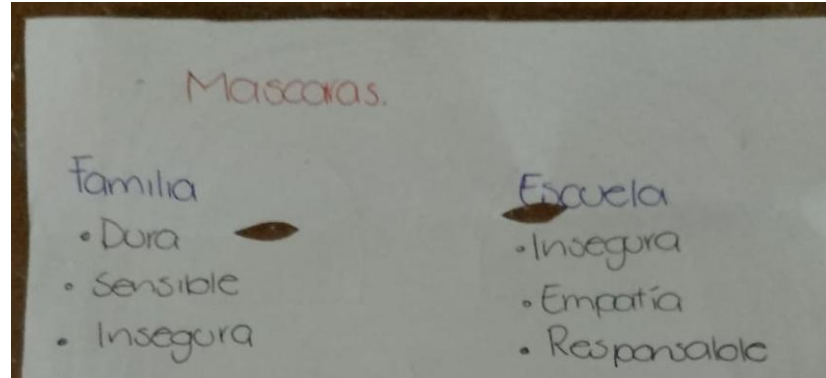

curso.

LIDERAZGO CON ENFOQUE HUMANISTA

Maestra: Arlette Jacinto Landeros